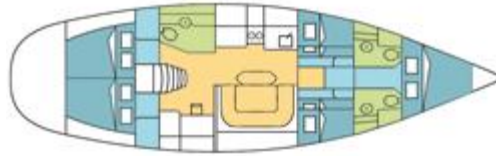

# HARMONY 52

## **Aménagement / Lay out**

Cabines / Cabins	5
Couchettes doubles / Double beds	3
Couchettes simples / Simple beds	4
Carré convertible / Beds in saloon	2
Dimension lit double / Double Berth size	2x1,40 m
Salles de bain / Bathrooms	3