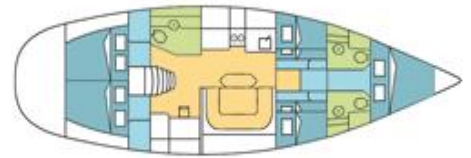

# HARMONY 52

## **Aménagement / Lay out**

Cabines / Cabins	5
Couchettes doubles / Double beds	3
Couchettes simples / Simple beds	4
Carré convertible / Beds in saloon	2
Dimension lit double / Double Berth size	2x1,40 m
Salles de bain / Bathrooms	3