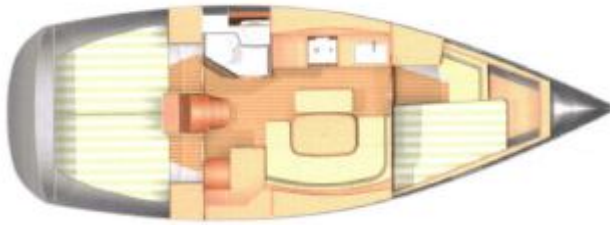

DUFOUR 365

Année de construction : 2007
Nombre de cabines : 3
Nombre de WC/Douche : 1
Nombre de personnes maxi : 8

Longueur H.T	10.81 m	L.O.A	10.81 m
Largeur maxi	3.65 m	Maximum Beam	3.65 m
Tirant d'eau GTE	1.70 m	Draft	1.70 m
Motorisation	29 cv	Engine	29 hp
Surface de voilure	62.50 m ²	Sail area	62.50 m ²
Capacité en eau	265 l	Fresh water capacity	265 l
Capacité en carburant	90 l	Fuel capacity	90 l